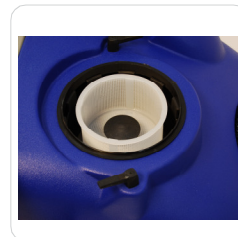

Theoretisch rendement

1700 m /h

Breedte zuigmond 770 mm
Borstelmotor 350 Watt
Tractie via de borstel
Max. stijgingshoek 2%

Zuigmotor 450 Watt
Onderdruk 120 mbar

Afmetingen :
Lengte 1195mm
Hoogte 1053mm
Breedte (zonder zuigmond) 530mm

Batterijcompartiment :
Lengte 532mm
Breedte 340mm
Hoogte 295mm

Klasse
Beveiligingsniveau IP 23

Ontworpen voor het optimaliseren van de kwaliteit/prijs verhouding, de RUBY 48BL is een schrobzuigmachine aangepast aan elk type vloer. De eenvoud van het ontwerp en realisatie, zijn de garanties voor betrouwbaarheid en vergemakkelijken alle periodieke onderhoudsbeurten.

De sterke punten :

- Elektroklep
- Inhoud van de tanks
- Regelbare borsteldruk
- Autonomie van de batterijen