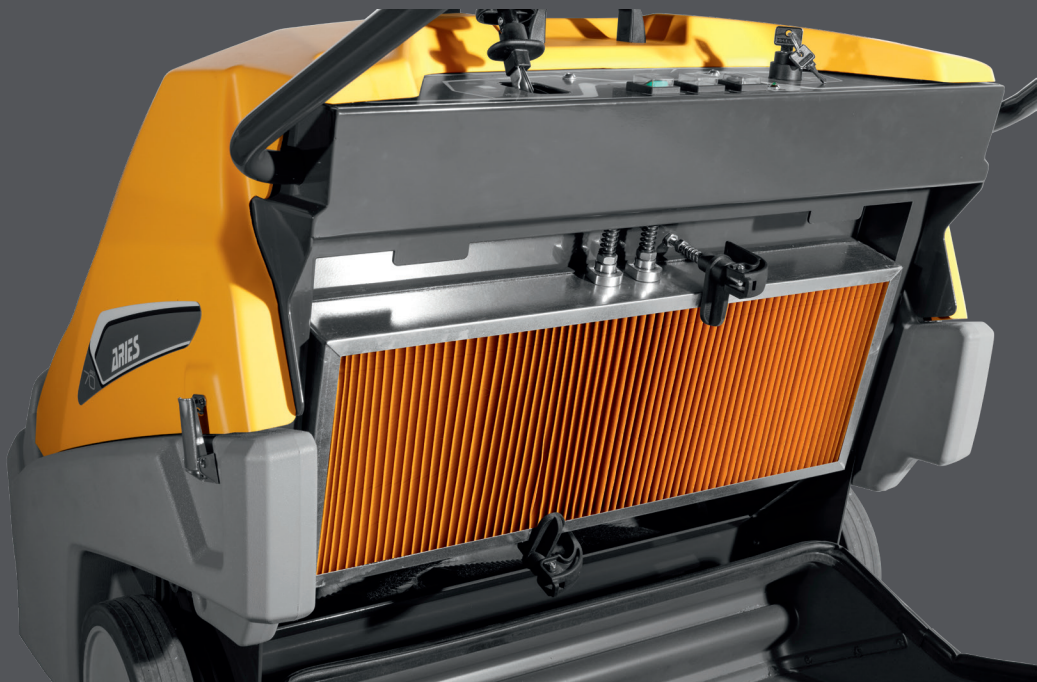

adiatek[®]

DRIES 70

adiatek[®]

Potente e robusta.

———— **Aries 70** è la
prima spazzatrice uomo
a terra progettata da
Adiatek.

Batterie a 24V con capacità di 110Ah, garantisce un'elevata autonomia di utilizzo.

Doppio cassetto di raccolta

Due cassette anteriori facilitano le operazioni di svuotamento da parte dell'operatore: i due cassette presentano un peso ridotto a pieno carico, fattore importante nel caso di pulizia di piazzali esterni o ambienti con presenza di sabbia ed altri materiali con densità elevata. I cassette sono inoltre a vista con un semplice sistema di bloccaggio e di estrazione, che non richiede il sollevamento o la rimozione di parti per le operazioni di scarico.

Pannello comandi ottimizzato per una facile User Experience

L'ampio cruscotto presenta tutti i comandi della macchina con simbologie semplici ed intuitive che permetteranno un immediato approccio al lavoro con la macchina.

Scuotifiltro ad alta efficienza

La macchina è stata dotata di un sistema scuotifiltro elettrico a doppio battente, che permette di distribuire su una ampia superficie l'impulso per un'efficace rimozione della polvere dal filtro a pannello.